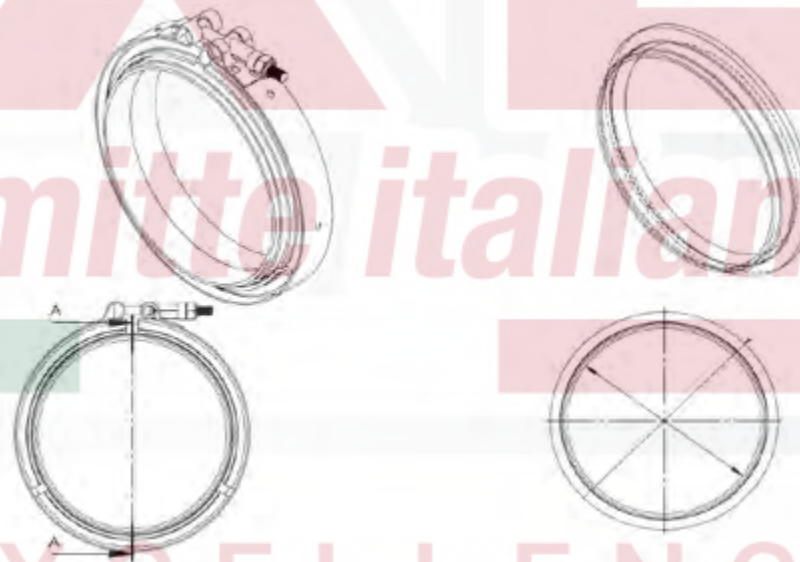

# V-CLAMPS KIT FLANGE

XXL no.	IDmm	ODmm	SIZE	OE
X14501L	50.8 (+0.75)	70.55	2	036
X14502L	63.5 (+0.75)	83.25	2,5	037
X14503L	76.2 (+0.75)	95.95	3	038
X14504L	88.9 (+0.75)	111	3,5	039
X14505L	101.6 (+0.75)	124	4	040
X14506L	114.3 (+0.75)	137.5	4,5	041
X14507L	127 (+0.75)	149.5	5	042