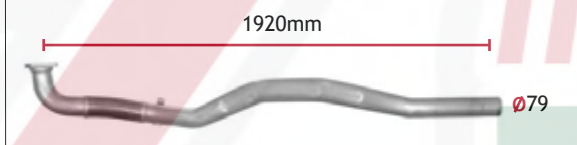

IVECO EUROCARGO TECTOR

Euro II/III

- 75E13
- 75E15
- 75E15 Eurofire
- 75E15 Restyl.
- 75E17
- 75E17 Restyl.
- 75E18
- 75E18 Restyl.
- 100E17
- 100E17 Restyl.
- 100E18
- 100E18 Restyl.
- 100E21
- 100E21 Eurofire
- 100E21 Restyl.
- 120E17
- 120E17 Restyl.
- 120E21
- 120E21 Restyl.
- 130E18
- 130E18 Restyl.
- 130E21 Restyl.
- 130E24
- 130E24 Restyl.
- 130E28
- 130E28 Restyl.
- 150E18
- 150E21 Restyl.
- 150E24
- 150E24 Restyl.
- 150E28
- 150E28 Restyl.
- 180E21
- 180E21 Restyl.
- 180E24
- 180E24 Restyl.
- 180E28
- 180E28 Restyl.

XXL no. A5003
OE no. 504081683
500362815

XXL no. A5000
OE no. 500388499

XXL no. A5004
OE no. 500370650

XXL no. A5005
OE no. 500362808

XXL no. A5002
OE no. 500362814

XXL no. A5001
OE no. 500370649

XXL no. A5006
OE no. 500371828

XXL no. A5009
OE no. 504045242
504081686

XXL no. A5012
OE no. 500390926

- X06171L**
93818454
- X20009L**
4790368
- X07063L**
500362803
- X10057L**
500362822
- X07056L**
4839513

www.xxltruck.com