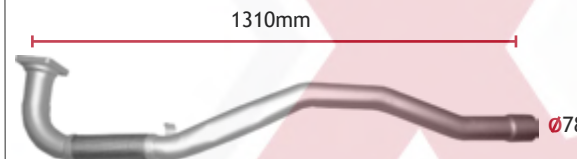

IVECO EUROCARGO TECTOR

Euro II/III

- 75E13
- 75E15
- 75E15 Eurofire
- 75E15 Restyl.
- 75E17
- 75E17 Restyl.
- 75E18
- 75E18 Restyl.
- 100E17
- 100E17 Restyl.
- 100E18
- 100E18 Restyl.
- 100E21
- 100E21 Eurofire
- 100E21 Restyl.
- 120E17
- 120E17 Restyl.
- 120E21
- 120E21 Restyl.
- 130E18
- 130E18 Restyl.
- 130E21 Restyl.
- 130E24
- 130E24 Restyl.
- 130E28
- 130E28 Restyl.
- 150E18
- 150E21 Restyl.
- 150E24
- 150E24 Restyl.
- 150E28
- 150E28 Restyl.
- 180E21
- 180E21 Restyl.
- 180E24
- 180E24 Restyl.
- 180E28
- 180E28 Restyl.

XXL no. A5003
OE no. 504081683
500362815

XXL no. A5000
OE no. 500388499

XXL no. A5004
OE no. 500370650

XXL no. A5005
OE no. 500362808

XXL no. A5002
OE no. 500362814

XXL no. A5001
OE no. 500370649

XXL no. A5006
OE no. 500371828

XXL no. A5009
OE no. 504045242
504081686

XXL no. A5012
OE no. 500390926

- X06171L**
93818454
- X20009L**
4790368
- X07063L**
500362803
- X10057L**
500362822
- X07056L**
4839513

www.xxltruck.com