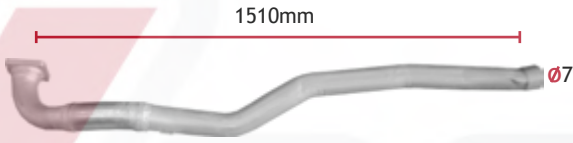

IVECO EUROCARGO TECTOR

Euro II/III

- 75E13
- 75E15
- 75E15 Eurofire
- 75E15 Restyl.
- 75E17
- 75E17 Restyl.
- 75E18
- 75E18 Restyl.
- 100E17
- 100E17 Restyl.
- 100E18
- 100E18 Restyl.
- 100E21
- 100E21 Eurofire
- 100E21 Restyl.
- 120E17
- 120E17 Restyl.
- 120E21
- 120E21 Restyl.
- 130E18
- 130E18 Restyl.
- 130E21 Restyl.
- 130E24
- 130E24 Restyl.
- 130E28
- 130E28 Restyl.
- 150E18
- 150E21 Restyl.
- 150E24
- 150E24 Restyl.
- 150E28
- 150E28 Restyl.
- 180E21
- 180E21 Restyl.
- 180E24
- 180E24 Restyl.
- 180E28
- 180E28 Restyl.

XXL no. A5003
OE no. 504081683
500362815

XXL no. A5000
OE no. 500388499

XXL no. A5004
OE no. 500370650

XXL no. A5005
OE no. 500362808

XXL no. A5002
OE no. 500362814

XXL no. A5001
OE no. 500370649

XXL no. A5006
OE no. 500371828