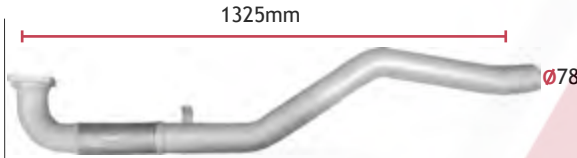

IVECO EUROCARGO TECTOR

Euro II/III

- 75E13
- 75E15
- 75E15 Eurofire
- 75E15 Restyl.
- 75E17
- 75E17 Restyl.
- 75E18
- 75E18 Restyl.
- 100E17
- 100E17 Restyl.
- 100E18
- 100E18 Restyl.
- 100E21
- 100E21 Eurofire
- 100E21 Restyl.
- 120E17
- 120E17 Restyl.
- 120E21
- 120E21 Restyl.
- 130E18
- 130E18 Restyl.
- 130E21 Restyl.
- 130E24
- 130E24 Restyl.
- 130E28
- 130E28 Restyl.
- 150E18
- 150E21 Restyl.
- 150E24
- 150E24 Restyl.
- 150E28
- 150E28 Restyl.
- 180E21
- 180E21 Restyl.
- 180E24
- 180E24 Restyl.
- 180E28
- 180E28 Restyl.

XXL no. A5003
OE no. 504081683
500362815

XXL no. A5000
OE no. 500388499

XXL no. A5004
OE no. 500370650

XXL no. A5005
OE no. 500362808

XXL no. A5002
OE no. 500362814

XXL no. A5001
OE no. 500370649

XXL no. A5006
OE no. 500371828