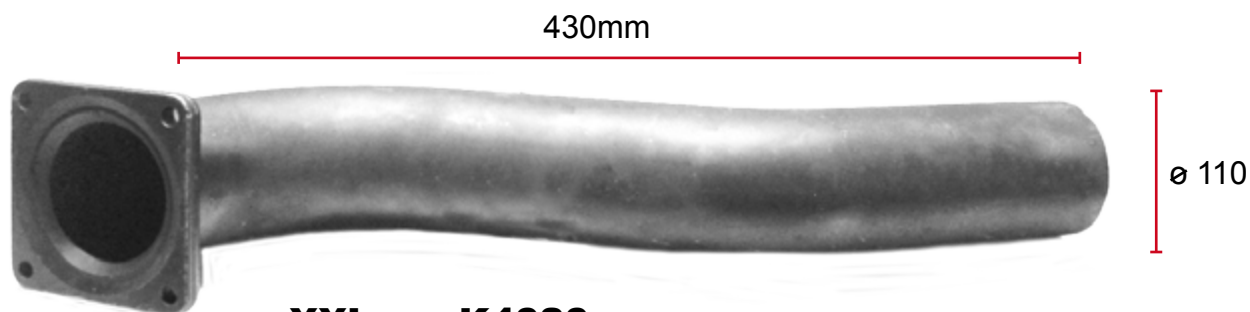

## 100% come OE

**XXL no. K4020**  
OE no. 81152045942

Equivalente all'OE

Made in Italy

Il tubo d'entrata Man TGA viene realizzato dalla XXL Marmitte Italiane perfettamente equivalente all'OE. Come si evince dall'immagine il K4020 XXL rispetta il corretto raggio di curvatura permettendo un montaggio rapido e una lunga durata del prodotto.

### Competitors

**COMPETITOR OE**

Tubo con diametro 110 e lunghezza totale di 430mm

**COMPETITOR DANESE**

Raggio di curvatura differente dall'oe, con lunghezza totale del tubo di 500mm.